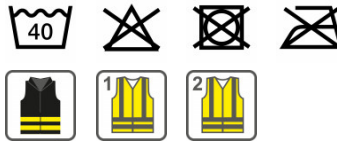

# Hi-Vis Waistcoat

2 breite, reflektierende Bänder rund um den Körper und auf jeder Schulter

Klettverschluss

Warnkleidung

100% Polyester-Gewebe mit Klettverschluss. Zwei 5 cm breite Reflexstreifen um den Körper und einer über jeder Schulter. Hi-Vis Yellow, Hi Vis Orange, Orange/Hi Vis Yellow nach EN ISO20471: 2013 Klasse 2. Black/Hi Vis Yellow, Lime/Hi Vis Yellow, Navy/Hi Vis Yellow, Purple/Hi Vis Yellow, Paramedic Green/Hi Vis Yellow, Red/Hi Vis Yellow, Raspberry/Hi Vis Yellow, Royal Blue/Hi-Vis Yellow gemäß EN ISO20471: 2013 Klasse 1.

### Größen Grammatr

S - M - L - XL 120 g/m<sup>2</sup>  
- XXL - 3XL -  
4XL - 5XL

Alle Rechte vorbehalten ©